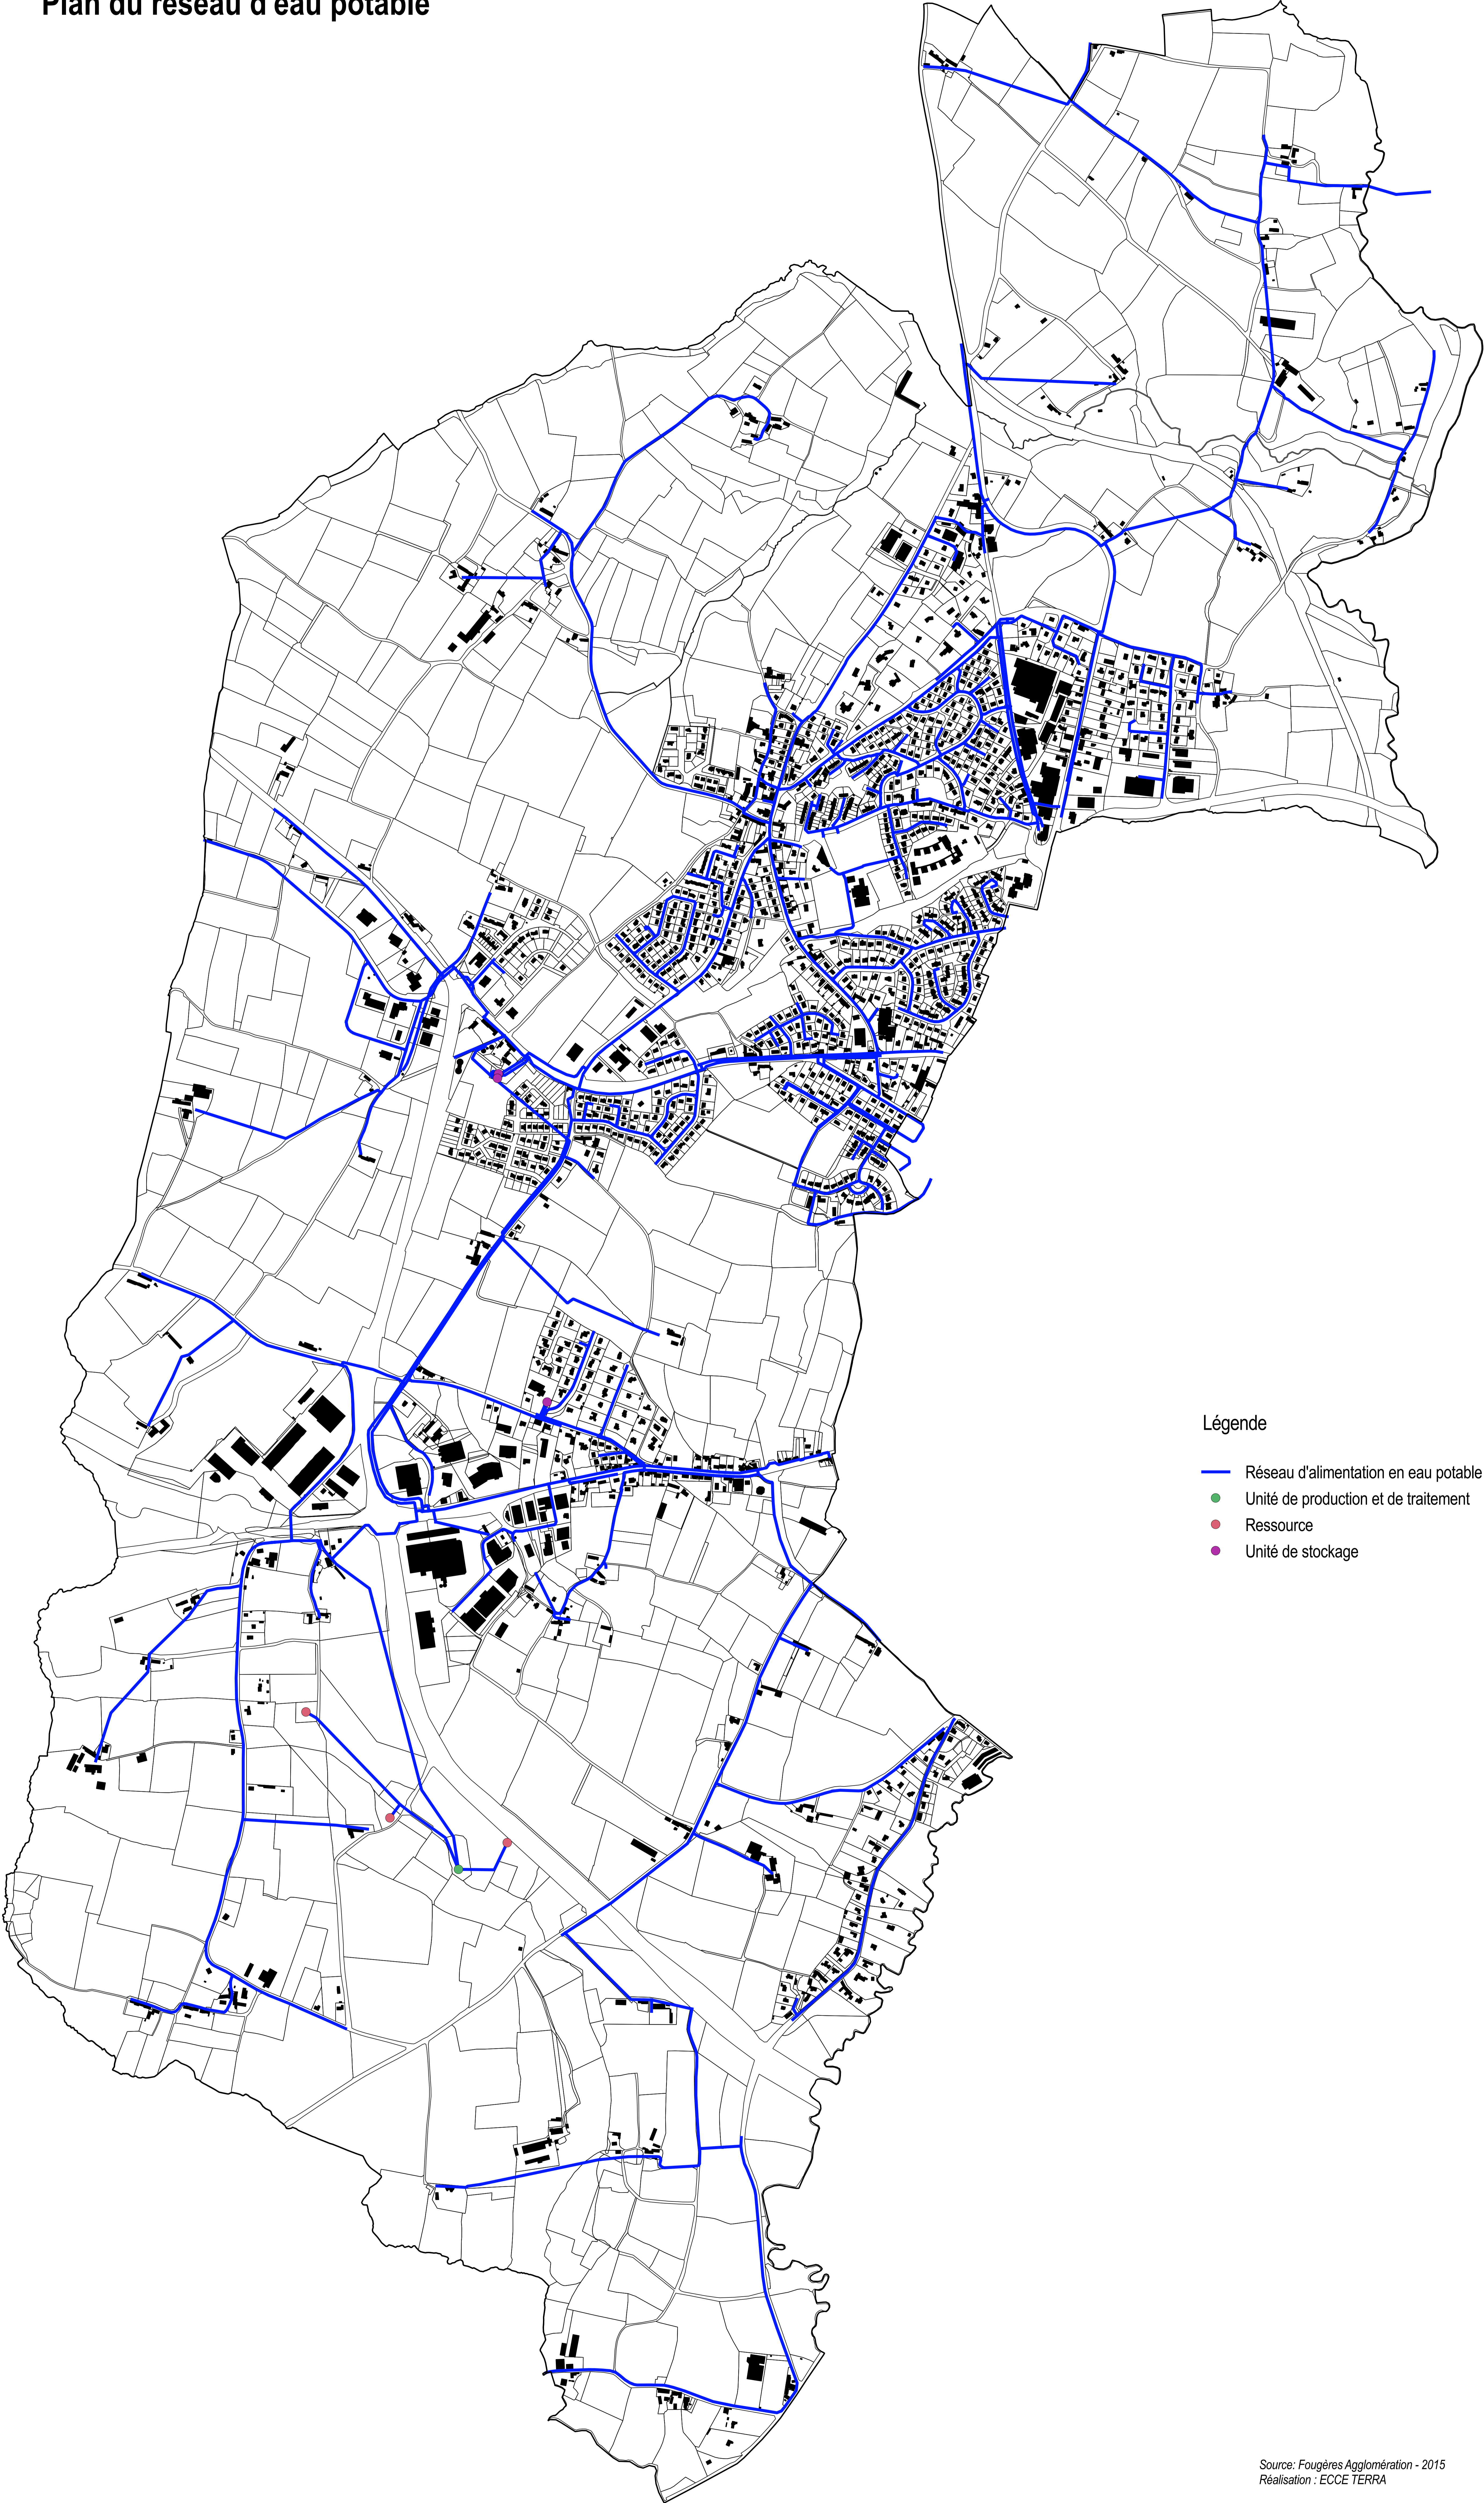

Plan du réseau d'eau potable

Légende

- Réseau d'alimentation en eau potable
- Unité de production et de traitement
- Ressource
- Unité de stockage